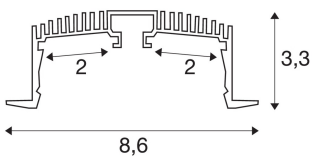

GRAZIA 60

Profil Einbau 3m alu

Mit der Integration von zwei GRAZIA PRO MAX FLEX-TRIPS können Sie unterschiedlichste Beleuchtungsszenarien realisieren. Nutzen Sie das dazugehörige und mit Ausparungen versehene GRAZIA 60 Einbauprofil, um die flexiblen LED-Strips in der gewünschten Lichtfarbtemperatur für verschiedenste professionelle Anwendungen lumenstark zu integrieren. Im hauseigenen SLV Design ist das GRAZIA 60 Profil in verschiedenen Längen mit den dazu passenden Endkappen, Längsverbindern, einem Einspeiser-Set, Montageclips wie auch verschiedenen Abdeckungen verfügbar.

TECHNISCHE DATEN

Art. Nr.:	1004908
Länge	300.0 cm
Breite	8.6 cm
Höhe	3.3 cm
Einbaulänge	300.0 cm
Einbaubreite	7.5 cm
Einbautiefe	80.0 cm
Nettogewicht	3.09 kg
Bruttogewicht	3.306 kg
IP Code	IP 20
Montage	Einbau
Montagedetails	Decke, Decke mit Zubehör
Farbe	weiß