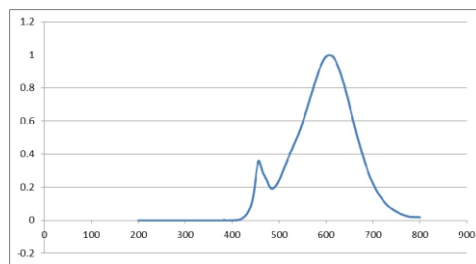

LED Glühlampenform 6W/E27 dimmbar