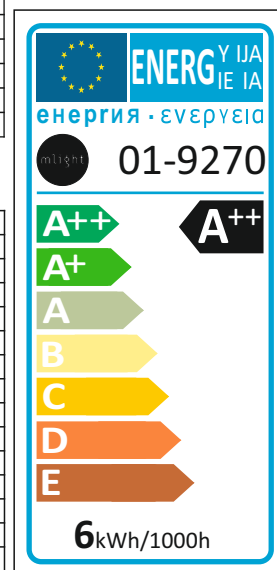

### Technische Daten

#### Elektrische Daten

Nennleistung	6 W
Bemessungsleistung	6 W
Nennspannung	220...240 V
Netzleistungsfaktor λ	0.5
Betriebsfrequenz	50...60 Hz
Leistungsaufnahme der herkömmlichen Lampe	55 W

#### Lichttechnische Daten

Nennlichtstrom	750 lm
Bemessungslichtstrom	750 lm
Lichtstärke	nicht erforderlich
Farbtemperatur	2700 K
Farbwiedergabeindex Ra	>80
Startzeit	< 0,5 s
Aufwärmzeit (60 %)	0.00 s
Lichtstromerhalt am Ende d. Nennlebensdauer	80%
Lichtfarbe	warmweiß
Abstrahlwinkel	300°
Bemessungshalbwertswinkel	nicht erforderlich
Frühhausfallrate	< 5% / 1000h
Lichtstromverlust	0,8% / 6000h
Farbkonsistenz	< 0,6
Lampenstrom	44 mA