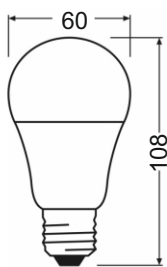

LED Glühlampenform 6W/E27 dimmbar

Technische Daten