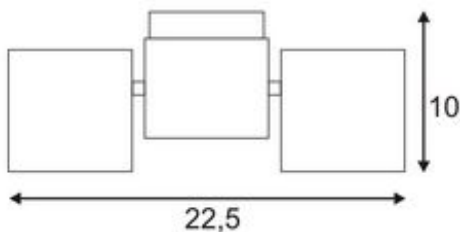

ALTRA DICE

Deckenleuchte, zweiflammig, QPAR51, silbergrau/schwarz, max. 100 W

Artikelnummer	151534
LVK-Typ 1	direkt
Produkt-Familie	Altra Dice
Einspeisemöglichkeit	Nein
LBS Code	QPAR51
Leuchtmittel	QPAR51
Fassung / Sockel	GU10
Anzahl Leuchtmittel	2
Leuchtmittel inklusive	Nein
Schwenkbereich	180 Grad
Drehbereich	350 Grad
Länge	22.5 cm
Breite	7 cm
Höhe	10 cm
Gewicht Netto	0.81 kg
Gewicht Brutto	0.907 kg
Spannung	230 ~50 Volt
Max. Leistung	50 Watt
Schutzklasse	I
Material	Aluminium/Stahl
Farbe	silbergrau/schwarz
Montageart	Wandaufbau / Deckenaufbau
Energieeffizienzklasse	A++
fastCalcEnabled	Nein
ranking	300
Katalogseite	BIG WHITE 2017: 279

Die würfelförmige Deckenaufbauleuchte ALTRA DICE aus Aluminium und Stahl verfügt über zwei Leuchtenköpfe mit je einseitiger Aussparung zwecks Aufnahme des Hochvolt Halogenleuchtmittels. Verfügbar in weißer oder silbergrauer Gehäusefarbe ist der dreh- und schwenkbare Aufbauspot, zur Aufnahme von Hochvolt Halogenleuchtmitteln des Typs GU10, fertig für den direkten Anschluss an 230V Netzspannung. Diese Leuchte ist geeignet für Leuchtmittel der Energieklassen: E - A++