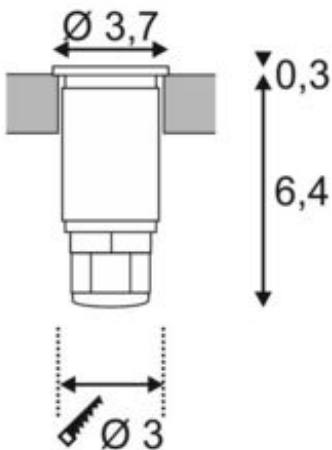

## DASAR MINI 37

Outdoor Bodeneinbauleuchte, LED, 3000K, IP67, rund, edelstahl gebürstet, 12-24V, 2W

Artikelnummer	233540
Anzahl Leuchtmittel	1
Höhe	6.7 cm
Max. Leistung	2 Watt
Leuchtmittel	Power LED
LVK-Typ 1	indirekt
LVK-Typ 3	rotationssymmetrisch
Einspeisemöglichkeit	Nein
Leuchtmittel inklusive	Nein
Einbaudurchmesser	3 cm
Einbautiefe	8 cm
Tiefe	6.7 cm
Durchmesser	3.7 cm
Gewicht Netto	0.345 kg
Gewicht Brutto	0.408 kg
Spannung	12 / 24 Volt
Schutzklasse	III
Schutzart	IP 67
Abstrahlwinkel	31 Grad
Material	Edelstahl316/Glas
Farbe	edelstahl gebürstet
Montageart	Bodeneinbau
Mittlere Lebensdauer	25000 Stunden
Farbtemperatur	3000 Kelvin
Farbwiedergabeindex (CRI)	80
Lichtstrom	120 lm
Energieeffizienzklasse	A++
fastCalcEnabled	Nein
ranking	400
Katalogseite	BIG WHITE 2017: 692

Die mit einer leistungsstarken PowerLED bestückte Boden- und Wandeinbauleuchte DASAR MINI 37 kann durch die Schutzart IP67 auch im Außenbereich verwendet werden. Die aus Edelstahl gefertigte Leuchte ist mit runder- und quadratischer Abdeckungen erhältlich. Der elektrische Anschluss erfolgt durch die Zuleitung an einem separat erhältlichen 12V oder 24V LED-Netzteil.