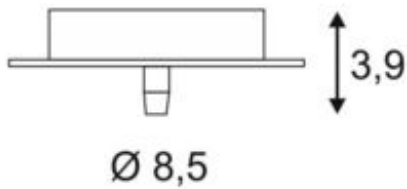

## DECKENROSETTE FITU

1er Rosette, rund, farngrün, inkl. Zugentlastung

Artikelnummer	132608
Produkt-Familie	Fitu
Einspeisemöglichkeit	Nein
Leuchtmittel inklusive	Nein
Höhe	3.9 cm
Durchmesser	8.5 cm
Gewicht Netto	0.148 kg
Gewicht Brutto	0.156 kg
Spannung	230 ~50 Volt
Schutzklasse	I
Material	Stahl
Farbe	farngrün-RAL6025
Montageart	Deckenaufbau
fastCalcEnabled	Nein
ranking	300
Katalogseite	BIG WHITE 2017: 106