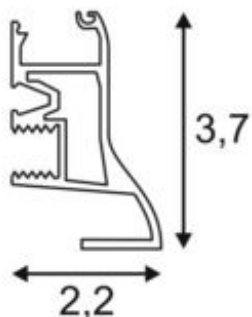

GLENOS

Fußleisten-Profil, weiß matt, 2 m, mit semi-transparenter Acrylabdeckung

Artikelnummer	214011
Einspeisemöglichkeit	Nein
Leuchtmittel inklusive	Nein
Länge	200 cm
Breite	2.3 cm
Höhe	4 cm
Gewicht Netto	0.94 kg
Gewicht Brutto	1.415 kg
Material	Aluminium/Kunststoff
Farbe	weiß matt
Montageart	Bodenaufbau
fastCalcEnabled	Nein
ranking	100
Katalogseite	BIG WHITE 2017: 730

Die GLENOS Fußleiste in 2 m Länge inklusive Abdeckung für LED Strips bis 12 mm Breite erzeugt einen besonderen Lichteffect auf der Wand. Die optional erhältlichen Dübel sind geeignet zur Befestigung an Mauerwänden, alternativ kann die Fußleiste einfach aufgeklebt werden.