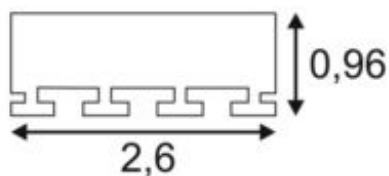

GLENOS

Profi-Profil 2609, schwarz matt, 2 m

Artikelnummer	213710
Einspeisemöglichkeit	Nein
Leuchtmittel inklusive	Nein
Länge	200 cm
Breite	2.6 cm
Höhe	1 cm
Gewicht Netto	0.309 kg
Gewicht Brutto	0.687 kg
Material	Aluminium
Farbe	schwarz matt
Montageart	Deckeneinbau / Deckenaufbau / Wandeinbau / Wandaufbau
fastCalcEnabled	Nein
ranking	100
Katalogseite	BIG WHITE 2017: 744

Ultraflaches GLENOS Profi-Profil 2609 in 1-, 2-, und 3 m Länge zur Montage von LED Strips bis 21 mm Breite. Das in schwarz matt, weiß matt und silber erhältliche Profil kann mit diversen Abdeckungen sowie passende Endkappen kombiniert werden.