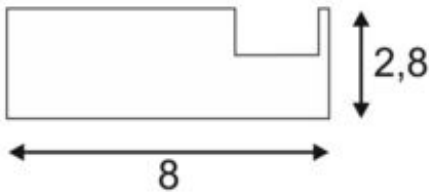

## GLENOS

Profi-Wandträger-Profil, schwarz, 20cm, inkl. Endkappen

Artikelnummer	213660
Einspeisemöglichkeit	Nein
Leuchtmittel inklusive	Nein
Länge	20 cm
Breite	8 cm
Höhe	2.8 cm
Gewicht Netto	0.271 kg
Gewicht Brutto	0.47 kg
Material	Aluminium
Farbe	schwarz
Montageart	Wandaufbau
fastCalcEnabled	Nein
ranking	100
Katalogseite	BIG WHITE 2017: 737

GLENOS Profi-Wandträger-Profil in 20cm Länge zur Aufnahme von GLENOS Profi-Profilen 2020 als Displayleuchte oder als eigenständige Leuchte mit LED Strips bis 20 cm Länge. Beleuchtung wahlweise nach oben oder unten.