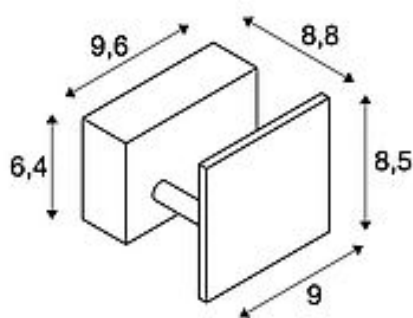

## MANA

Wandleuchte, LED, 2000K-3000K Dim to Warm, weiß, B/H/T 9,6/8,5/8,8 cm

Artikelnummer	1000613
Produkt-Familie	MANA
Einspeisemöglichkeit	Nein
Leuchtmittel inklusive	Ja
Breite	9.6 cm
Höhe	8.5 cm
Tiefe	8.8 cm
Spannung	220-240V ~50/60Hz sek. 350mA
Max. Leistung	8 Watt
Schutzklasse	I
Material	Aluminium/Stahl
Farbe	weiß
Montageart	Wandaufbau
Mittlere Lebensdauer	30000 Stunden
Farbwiedergabeindex (CRI)	90
Lichtstrom	320 lm
Energieeffizienzklasse	A++
Katalogseite	BIG WHITE 2018: 61
form	eckig

#### Artikel der Serie

1000614	MANA, Wandleuchte, LED, 2000K-3000K Dim to Warm, weiß, B/H/T 20/7,9/6,6 cm
1000615	MANA, Wandleuchte, Spot, LED, 3000K, weiß/chrom, B/H/T 20/7,9/6,6 cm
1000616	MANA, Leuchtschirm, Holz, grau/braun, L/H/T 12/10/9 cm
1000617	MANA, Leuchtschirm, Holz, weiß, L/H/T 12/10/9 cm
1000618	MANA, Leuchtschirm, Aluminium, weiß, L/H/T 12/10/9 cm
1000619	MANA, Leuchtschirm, Aluminium, aluminium poliert, L/H/T 12/10/9 cm
1000620	MANA, Leuchtschirm, Aluminium, messing gebürstet, L/H/T 12/10/9 cm
1000621	MANA, Leuchtschirm, Holz, grau/braun, L/H/T 29/9,5/7 cm
1000622	MANA, Leuchtschirm, Holz, weiß, L/H/T 29/9,5/7 cm
1000623	MANA, Leuchtschirm, Aluminium, weiß, L/H/T 29/9,5/7 cm
1000624	MANA, Leuchtschirm, Aluminium, aluminium poliert, L/H/T 29/9,5/7 cm
1000625	MANA, Leuchtschirm, Aluminium, messing gebürstet, L/H/T 29/9,5/7 cm
1000626	MANA, Leuchtschirm, Holz, grau/braun, L/H/T 27/13,5/6,5 cm
1000627	MANA, Leuchtschirm, Holz, weiß, L/H/T 27/13,5/6,5 cm
1000628	MANA, Leuchtschirm, Aluminium, weiß, L/H/T 27/13,5/6,5 cm
1000629	MANA, Leuchtschirm, Aluminium, aluminium poliert, L/H/T 27/13,5/6,5 cm
1000630	MANA, Leuchtschirm, Aluminium, messing gebürstet, L/H/T 27/13,5/6,5 cm