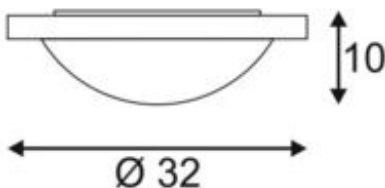

MELAN

Deckenleuchte, A60, rund, aluminium gebürstet, Glas satiniert, max. 60W

Artikelnummer	155236
LVK-Typ 1	direkt
LVK-Typ 3	rotationssymmetrisch
Einspeisemöglichkeit	Nein
LBS Code	A60
Leuchtmittel	A60
Fassung / Sockel	E27
Anzahl Leuchtmittel	1
Leuchtmittel inklusive	Nein
Höhe	10 cm
Durchmesser	32 cm
Gewicht Netto	1.308 kg
Gewicht Brutto	1.953 kg
Spannung	230 ~50 Volt
Max. Leistung	60 Watt
Schutzklasse	I
Material	Aluminium/Glas
Farbe	alu gebürstet
Montageart	Wandaufbau / Deckenaufbau
Bemerkung 1	Maximale Abmessung Energiesparleuchtmittel (Ø / L): 7 / 16 cm
Energieeffizienzklasse	A++
fastCalcEnabled	Nein
ranking	500
Katalogseite	BIG WHITE 2017: 303

Die MELAN Deckenleuchte überzeugt durch klare Formgebung und eleganten Kontrast der verwendeten Materialien aus gebürstetem Aluminium und Glas. Eine E27 Allgebrauchs- oder Energiesparlampe sorgt für die gewünschte Lichtwirkung und macht die Leuchte fertig für den direkten Anschluss an 230V Netzspannung. Diese Leuchte ist geeignet für Leuchtmittel der Energieklassen: E - A+