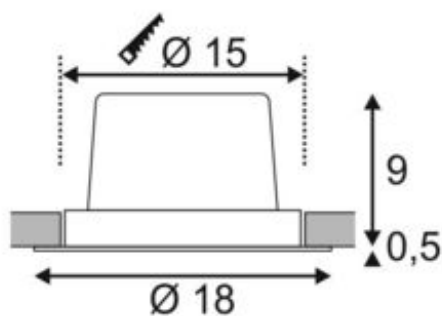

## NEW TRIA 1 SET

Einbauleuchte, einflammig, LED, 3000K, rund, schwarz, 30°, 29W, inkl. Treiber, Clipfedern

Artikelnummer	114270
Anzahl Leuchtmittel	1
Max. Leistung	29 Watt
Leuchtmittel	COB LED-Modul
LVK-Typ 1	direkt
LVK-Typ 3	rotationssymmetrisch
Einspeisemöglichkeit	Nein
Leuchtmittel inklusive	Nein
Einbaudurchmesser	15 cm
Einbautiefe	10 cm
Höhe	9.5 cm
Durchmesser	18 cm
Gewicht Netto	0.95 kg
Gewicht Brutto	1.106 kg
Spannung	100-240 ~50/60 . 700 Volt
Schutzklasse	I
Abstrahlwinkel	30 Grad
Material	Aluminium
Farbe	schwarz
Montageart	Deckeneinbau
Mittlere Lebensdauer	30000 Stunden
Farbtemperatur	3000 Kelvin
Farbwiedergabeindex (CRI)	80
Lichtstrom	2425 lm
Energieeffizienzklasse	A++
fastCalcEnabled	Ja
ranking	400
Katalogseite	BIG WHITE 2017: 448

Das NEW TRIA 1 SET besticht durch seine Einfachheit und Effektivität. Verfügbar in schwarz, weiß oder aluminium gebürstet ist es in runder bzw. quadratischer Form sowohl einflammig als auch mehrflammig erhältlich. Durch die Bestückung mit einer leistungsstarken, warmweißen COB LED in einem schwenkbaren Einsatz sowie des im Lieferumfang enthaltenen LED-Treibers kann das Set den Anforderungen der Allgemeinbeleuchtung gerecht werden. Der elektrische Anschluss erfolgt an 230V Netzspannung.