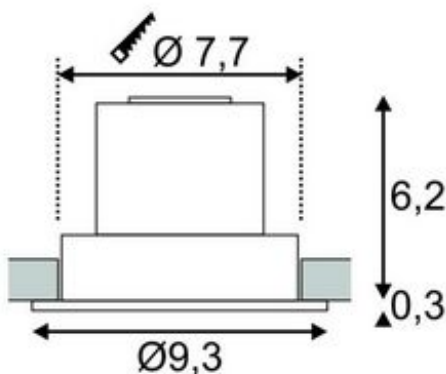

NEW TRIA 1 SET

Einbauleuchte, einflammig, LED, 3000K, rund, weiß, 38°, 9,1W, inkl. Treiber, Clipfedern

Artikelnummer	113901
Anzahl Leuchtmittel	1
Max. Leistung	9.1 Watt
Leuchtmittel	COB LED 6,2W
LVK-Typ 1	direkt
LVK-Typ 3	achsensymmetrisch
Einspeisemöglichkeit	Nein
Leuchtmittel inklusive	Nein
Einbaudurchmesser	7.7 cm
Einbautiefe	6.5 cm
Höhe	4.8 cm
Durchmesser	9.3 cm
Gewicht Netto	0.286 kg
Gewicht Brutto	0.337 kg
Spannung	220-240 ~50/60 . 350 Volt
Schutzklasse	II
Abstrahlwinkel	38 Grad
Material	Aluminium/Kunststoff
Farbe	weiß
Montageart	Deckeneinbau
Bemerkung 1	Inklusive LED-Treiber
Bemerkung 2	Nur für Decken mit einer Materialstärke von max. 20 mm geeignet
Mittlere Lebensdauer	40000 Stunden
Farbtemperatur	3000 Kelvin
Farbwiedergabeindex (CRI)	80
Lichtstrom	625 lm
Energieeffizienzklasse	A++
fastCalcEnabled	Ja
ranking	300
Katalogseite	BIG WHITE 2017: 443

Das innovative NEW TRIA 1 SET besticht durch seine Einfachheit und Effektivität. Verfügbar in schwarz matt, oder aluminium gebürstet ist es in runder bzw. quadratischer Form erhältlich. Durch die Bestückung mit einer leistungsstarken, warmweißen COB LED sowie des im Lieferumfang enthaltenen LED-Treibers kann das Set den Anforderungen der Allgemeinbeleuchtung gerecht werden. Des Weiteren besteht die Möglichkeit den Lichtaustritt um 38° zu schwenken. Der elektrische Anschluss erfolgt an 230V Netzspannung. Diese Leuchte enthält eingebaute LED-Lampen. EEK: A - A++ . Die Lampen können in der Leuchte nicht ausgetauscht werden.