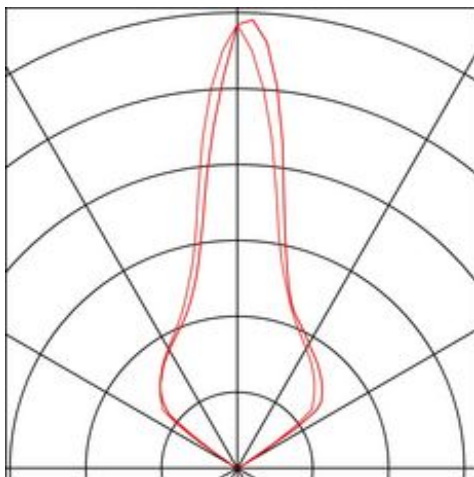

ROCCI 125

Outdoor Bodeneinbauleuchte, LED, 3000K, IP67, eckig, edelstahl 316, max. 6W

Artikelnummer	227604
Anzahl Leuchtmittel	1
Höhe	11.7 cm
Max. Leistung	6 Watt
Leuchtmittel	COB LED-Modul
LVK-Typ 1	indirekt
LVK-Typ 3	achsensymmetrisch
Einspeisemöglichkeit	Nein
Leuchtmittel inklusive	Nein
Einbaudurchmesser	11.3 cm
Einbautiefe	12.3 cm
Länge	12.6 cm
Breite	12.6 cm
Tiefe	11.7 cm
Gewicht Netto	1.038 kg
Gewicht Brutto	1.202 kg
Spannung	200-240 ~50/60 . 700 Volt
Schutzklasse	I
Schutzart	IP 67
Abstrahlwinkel	120 Grad
Material	Edelstahl316/Aluminium/Glas
Farbe	edelstahl
Montageart	Bodeneinbau
Bemerkung 1	Inklusive Einbautopf
Mittlere Lebensdauer	30000 Stunden
Farbtemperatur	3000 Kelvin
Farbwiedergabeindex (CRI)	80
Lichtstrom	580 lm
Energieeffizienzklasse	A++
fastCalcEnabled	Nein
ranking	400
Katalogseite	BIG WHITE 2017: 699

Die Bodeneinbauleuchte ROCCI 125 mit eckiger Edelstahlblende und klarer Glasabdeckung ist mit einem COB LED Modul ausgestattet. Durch die Schutzart IP67 ist die mit zwei Blendenformen verfügbare Leuchte für den Außenbereich geeignet. Der elektrische Anschluss erfolgt direkt an 230V Netzspannung. Zur einfachen Montage befindet sich ein Einbautopf im Lieferumfang.