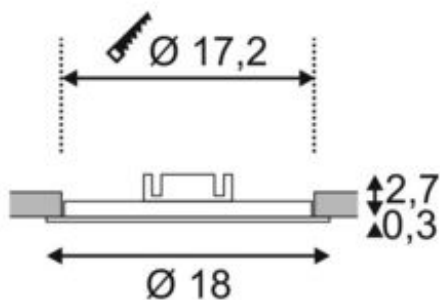

## SENSER 10

Einbauleuchte, LED, 3000K, rund, silbergrau, 10W

|                           |                                                                    |
|---------------------------|--------------------------------------------------------------------|
| Artikelnummer             | 162743                                                             |
| Anzahl Leuchtmittel       | 1                                                                  |
| Max. Leistung             | 10 Watt                                                            |
| Leuchtmittel              | SMD LED-Modul                                                      |
| LVK-Typ 1                 | direkt                                                             |
| LVK-Typ 3                 | rotationssymmetrisch                                               |
| Produkt-Familie           | Senser                                                             |
| Einspeisemöglichkeit      | Nein                                                               |
| Leuchtmittel inklusive    | Nein                                                               |
| Einbaudurchmesser         | 17.2 cm                                                            |
| Einbautiefe               | 4 cm                                                               |
| Höhe                      | 3 cm                                                               |
| Durchmesser               | 18 cm                                                              |
| Gewicht Netto             | 0.433 kg                                                           |
| Gewicht Brutto            | 0.581 kg                                                           |
| Spannung                  | 350 Volt                                                           |
| Schutzklasse              | III                                                                |
| Abstrahlwinkel            | 120 Grad                                                           |
| Material                  | Aluminium                                                          |
| Farbe                     | silbergrau                                                         |
| Montageart                | Deckeneinbau                                                       |
| Bemerkung 1               | Zum Betrieb wird ein passender 350mA Konstantstromtreiber benötigt |
| Mittlere Lebensdauer      | 30000 Stunden                                                      |
| Farbtemperatur            | 3000 Kelvin                                                        |
| Farbwiedergabeindex (CRI) | 80                                                                 |
| Lichtstrom                | 560 lm                                                             |
| Energieeffizienzklasse    | A++                                                                |
| fastCalcEnabled           | Ja                                                                 |
| ranking                   | 300                                                                |
| Katalogseite              | BIG WHITE 2017: 497                                                |