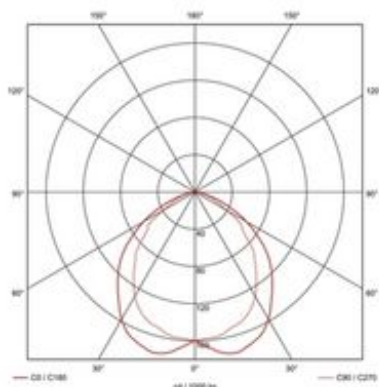

## TC-DEL EVG

weiß, TC-DEL Energiesparleuchte, max. 26W

Artikelnummer	160011
Einbaulänge	21 cm
Einbautiefe	12 cm
Energieeffizienzklasse	A
LVK-Typ 1	direkt
LVK-Typ 3	achsensymmetrisch
Einspeisemöglichkeit	Nein
LBS Code	TC-DEL
Leuchtmittel	TC-DEL
Fassung / Sockel	G24q-1
Anzahl Leuchtmittel	2
Leuchtmittel inklusive	Nein
Einbaubreite	12.5 cm
Schwenkbereich	75 Grad
Länge	23 cm
Breite	14.5 cm
Höhe	13 cm
Gewicht Netto	1.275 kg
Gewicht Brutto	1.458 kg
Spannung	230 ~50 Volt
Max. Leistung	13 Watt
Schutzklasse	I
Material	Aluminium
Farbe	weiß
Montageart	Deckeneinbau
Bemerkung 1	Inklusive eingebautem elektronischen Vorschaltgerät
fastCalcEnabled	Nein
ranking	100

Die TC-DEL EVG Deckeneinbauleuchte für gewerbliche Anwendungen und solche mit hohen Anforderungen an klare Lichteigenschaften. Verfügbar in den Gehäusefarben weiß und silbergrau ist es für die Aufnahme zweier 13W Energiesparlampen des Typs TC-DE für G24q-1 Fassungen vorbereitet. Dank des bereits eingebauten, elektronischen Vorschaltgerätes, ist die TC-DEL EVG Einbauleuchte fertig für den direkten Anschluss an 230V Netzspannung. Diese Leuchte ist geeignet für Leuchtmittel der Energieklassen: A - A