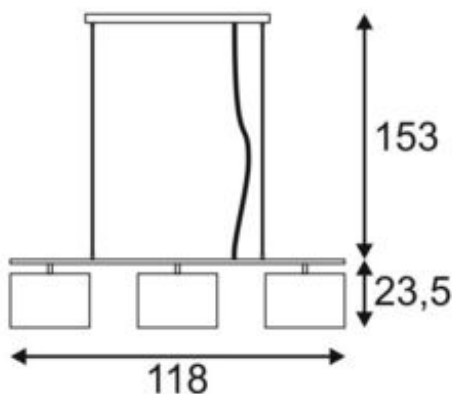

TRIADEM

Pendelleuchte, dreiflammig, A60, Schirm schwarz, max. 180W

Artikelnummer	155870
LVK-Typ 1	direkt-indirekt
LVK-Typ 3	achsensymmetrisch
Produkt-Familie	Soprana Oval
Einspeisemöglichkeit	Nein
LBS Code	A60
Leuchtmittel	A60
Fassung / Sockel	E27
Anzahl Leuchtmittel	3
Leuchtmittel inklusive	Nein
Länge	118 cm
Breite	15.5 cm
Höhe	23.5 cm
Pendellänge	150 cm
Gewicht Netto	2.935 kg
Gewicht Brutto	5.137 kg
Spannung	230 ~50 Volt
Max. Leistung	60 Watt
Schutzklasse	I
Material	Textil/PS/Stahl
Farbe	schwarz
Montageart	Deckenmontage (Pendel)
Energieeffizienzklasse	A++
fastCalcEnabled	Nein
ranking	300
Katalogseite	BIG WHITE 2017: 113