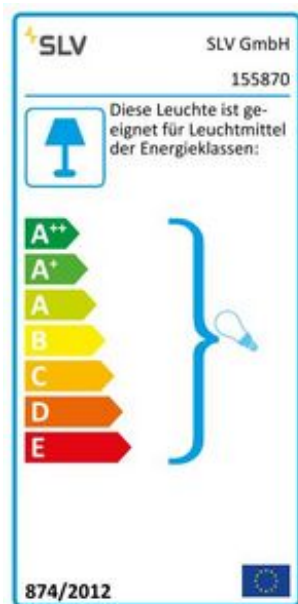

TRIADEM

Pendelleuchte, dreiflammig, A60, Schirm schwarz, max. 180W

Artikelnummer	155870
LVK-Typ 1	direkt-indirekt
LVK-Typ 3	achsensymmetrisch
Produkt-Familie	Soprana Oval
Einspeisemöglichkeit	Nein
LBS Code	A60
Leuchtmittel	A60
Fassung / Sockel	E27
Anzahl Leuchtmittel	3
Leuchtmittel inklusive	Nein
Länge	118 cm
Breite	15.5 cm
Höhe	23.5 cm
Pendellänge	150 cm
Gewicht Netto	2.935 kg
Gewicht Brutto	5.137 kg
Spannung	230 ~50 Volt
Max. Leistung	60 Watt
Schutzklasse	I
Material	Textil/PS/Stahl
Farbe	schwarz
Montageart	Deckenmontage (Pendel)
Energieeffizienzklasse	A++
fastCalcEnabled	Nein
ranking	300
Katalogseite	BIG WHITE 2017: 113

Die Pendelleuchte TRIADEM ist der Erweiterung der SOPRANA OVAL Familie entsprungen. Somit verfügt auch die TRIADEM über die formschönen und modernen Textilschirme. Durch die in der ganzen Serie verbauten E27 Fassungen, sind alle Varianten mit Allgebrauchsglühlampen, Energiesparlampen sowie LED Leuchtmitteln zu betreiben. Die Leuchte TRIADEM fasst entsprechend drei Leuchtmittel. Der Anschluss erfolgt jeweils direkt an 230V Netzspannung. Unabhängig von der jeweiligen Schirmfarbe verfügen alle Metallteile über ein ansprechendes chrom finish.